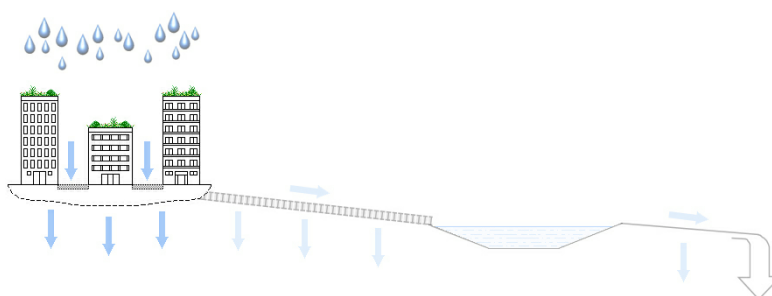

Cobrimento protector e drenante de anel perimetral de tronco de árvore

MPD025

1a	mt48mod030a	Casca de pinho, qualidade extra, de 8/15 mm, para utilização decorativa.
1b	mt08aaa010a	Água.